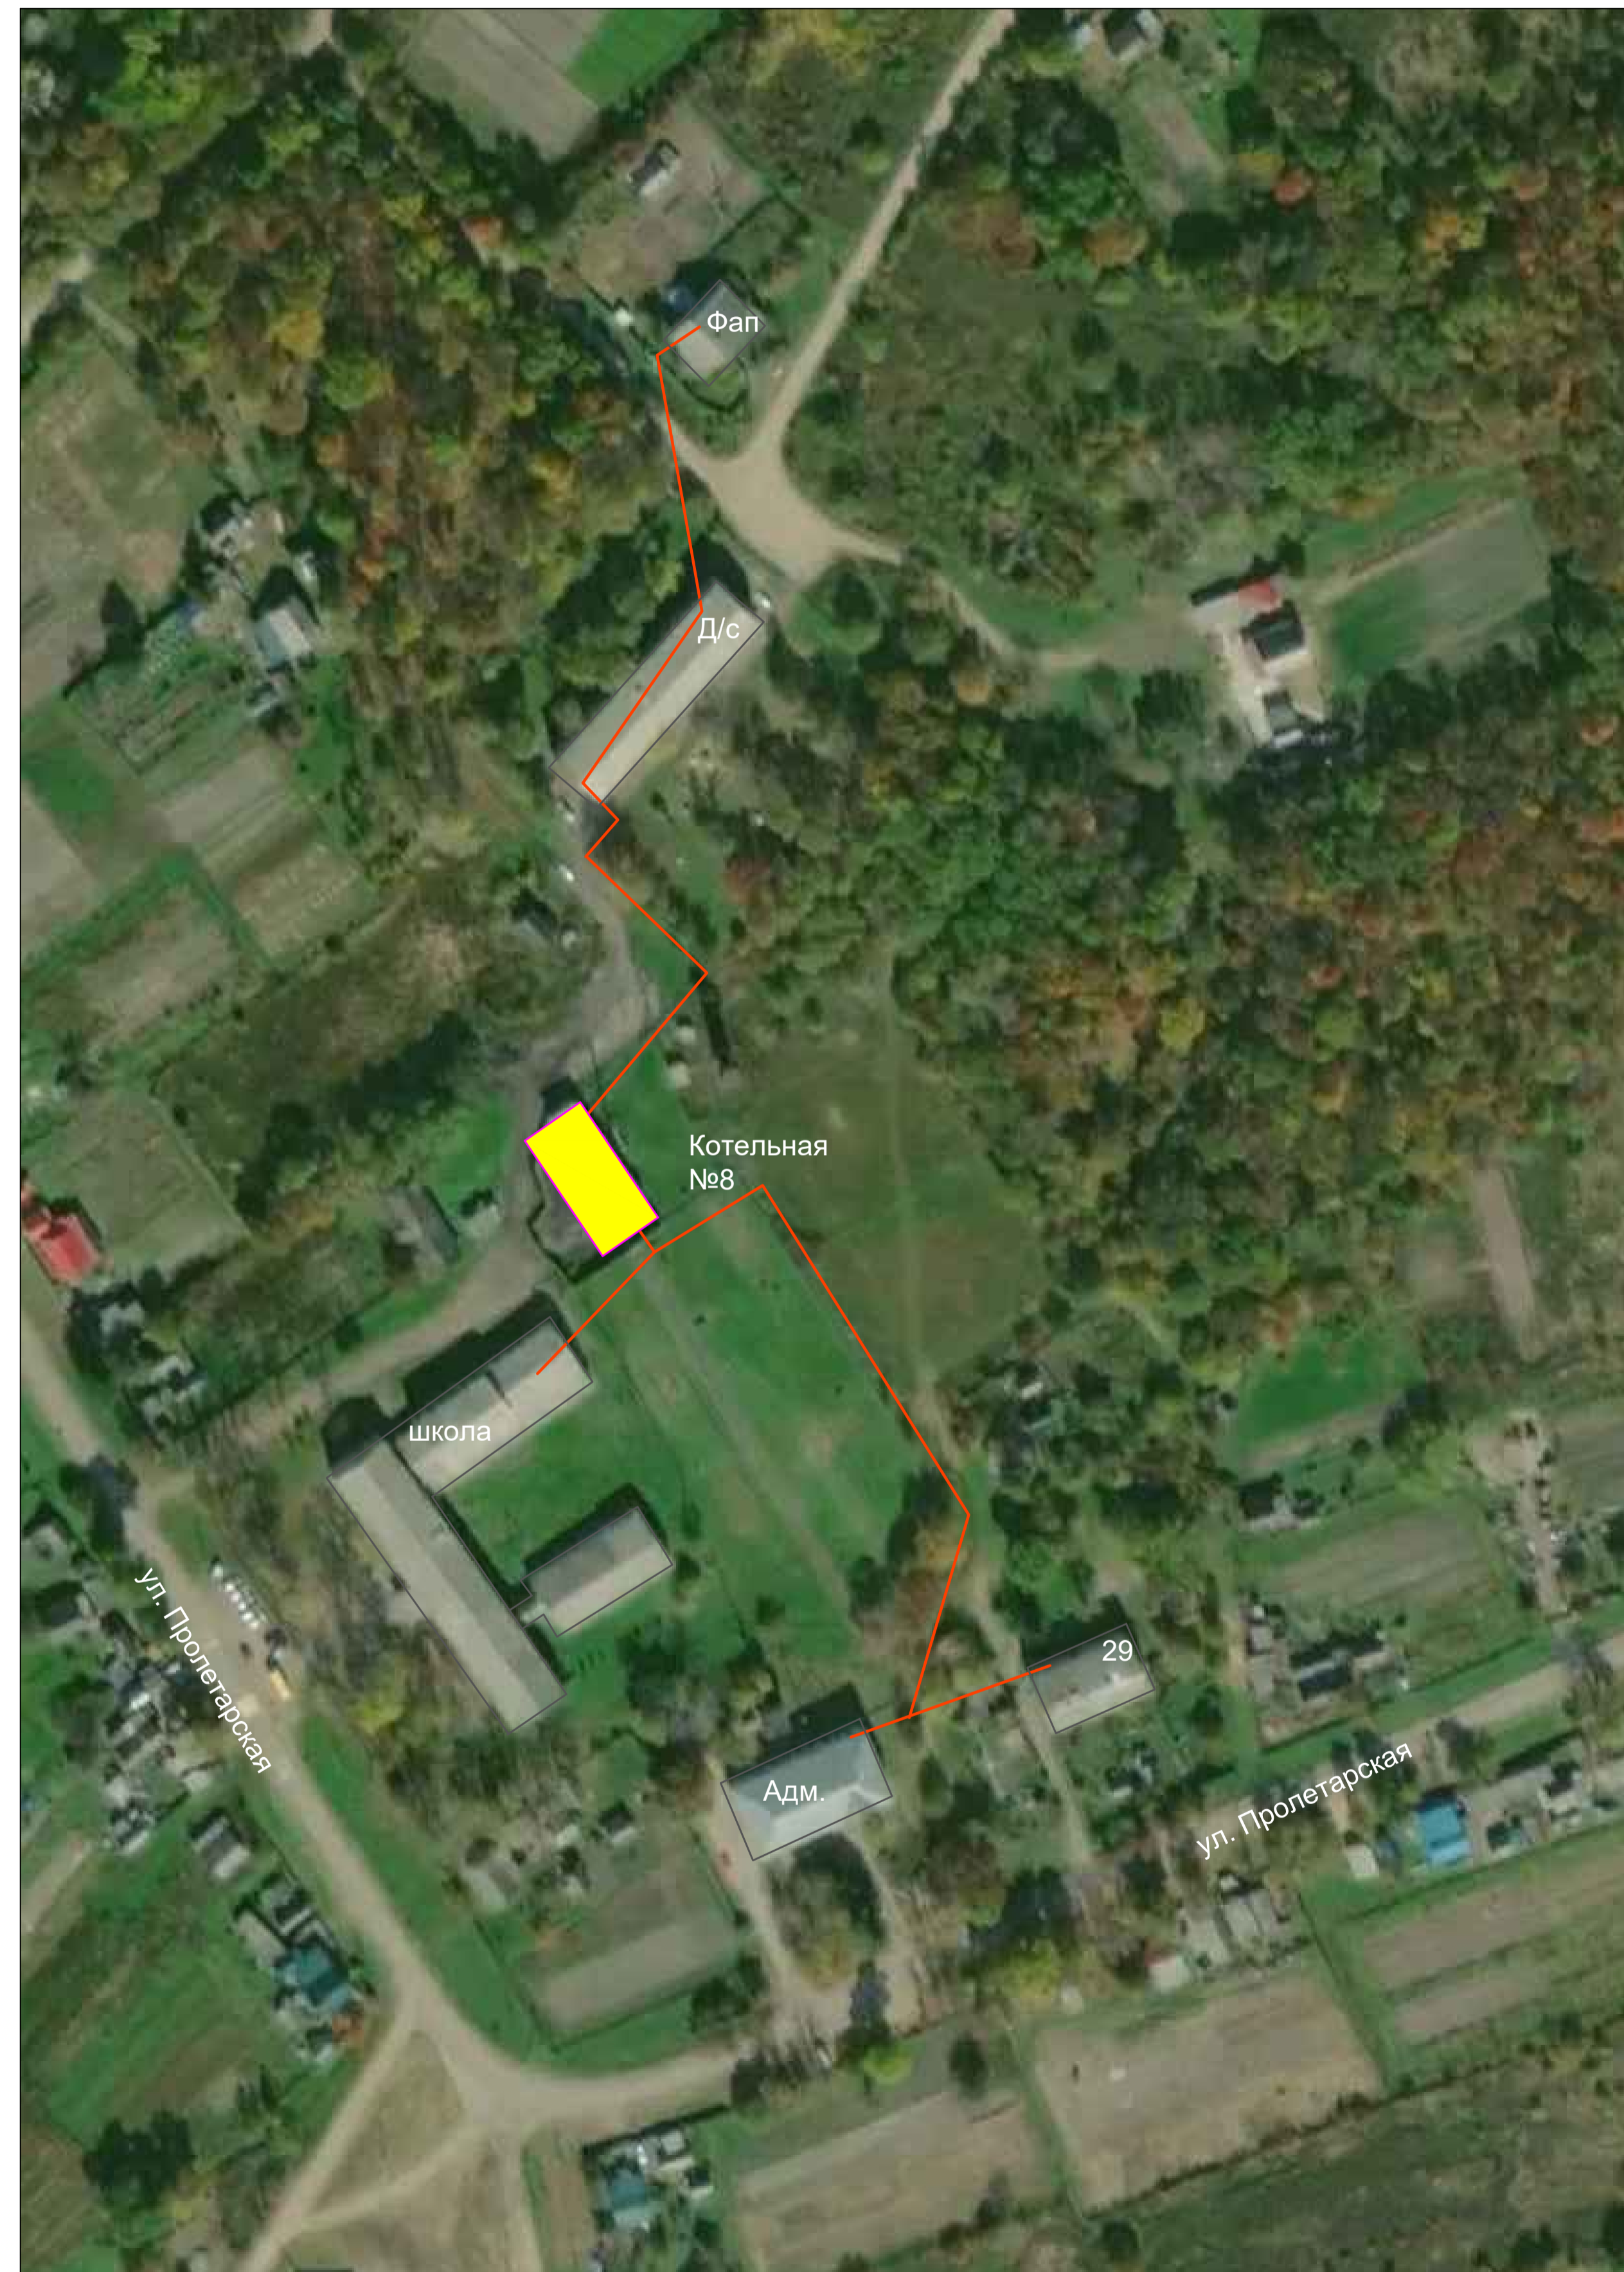

Схема теплоснабжения территории Яковлевского муниципального округа Приморского края

Схема существующего и планируемого теплоснабжения с. Варфоломеевка, фрагмент территории